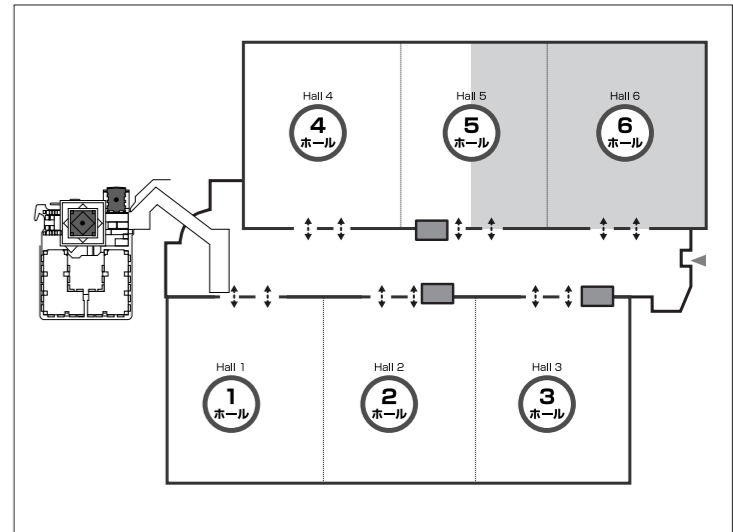

Guide for East Hall 5 - 6 (Aisle Carpet Color: Orange)

East Hall 5

East Hall 6

- 総合案内所 / 会場案内所 Information
- エレベーター Elevator
- エスカレーター Escalator The escalator next to East Hall 4 is for wheelchair users.
- トイレ Restroom
- 電話 Telephone
- 休憩所 Lounge
- 軽食コーナー Snack Corner There are also restaurants within the Tokyo Big Sight facilities for visitors.
- 待ち合わせ広場 Meeting Point

The Aisle Carpet Color for East Hall 5 - 6 is Orange.

Japanese Exhibitors in East Hall 5 - 6 (Alphabetical Order)

Exhibitor	Booth No.	Exhibitor	Booth No.
Accord International Inc.	5-081	COBALT LIMITED PARTNERSHIP	6-011
ACESYSTEM CORPORATION	6-013	COSMO LIBERTY CO., LTD.	6-065
ACHILLES CORPORATION	6-111	DAIFLEX CO., LTD.	6-091
ACTION JAPAN INC.	6-103	DELPHYS	6-066
AISIN SEIKI CO., LTD.	6-094	DOUBLE RESEARCH & DEVELOPMENT CO., LTD.	6-094
AMEDIA Corporation	6-037	ELIA Co., Ltd.	6-051
Arakawa-Karyu River Office	6-077	EXSEAL Corporation	6-090
AS ONE CORPORATION	5-080	F-1 Co., Ltd.	5-106
ASAHI KASEI FIBERS CORPORATION	6-110	FJC	6-074
ASICS Corporation	6-119	FLEMMING HVIDT JAPAN INC.	5-059
Basic Co., Ltd.	5-068	Foundation For Promoting Mobility And Ecological Transportation	5-065
Bodydoctor	6-100	FRANCE BED MEDICAL SERVICE CO., LTD.	6-124
C.C.T. Shoji Corporation	5-088	FREECO CO., LTD.	6-085
CAPE CO., LTD.	5-093	FREECO CO., LTD.	6-085
CARECOM CO., LTD.	6-010	FUJIMEDICAL CO., LTD.	6-047
Carrots System Co., Ltd.	6-047	FUJIMEDICAL CORPORATION	6-096
CHUBU BUSSAN BOEKI CO., LTD.	5-070	FUJITSU LIMITED	6-012
Clean Care Products Co., Ltd.	5-112	GELTEC Co., Ltd.	6-123
COBALT LIMITED PARTNERSHIP	6-011	Global Business Corporation	6-049
COSMO LIBERTY CO., LTD.	6-065		

Japanese Exhibitors in East Hall 5 - 6 (Alphabetical Order)

Exhibitor	Booth No.	Exhibitor	Booth No.
GOKEI INDUSTRY CO., LTD.	5-111	Hitachi, Ltd.	6-014
GUTT-REHABILITATION CO., LTD.	6-027	HITACHI INFORMATION SYSTEMS, LTD.	6-023
HAIJIME	5-071	HITACHI LTD.	6-014
Hi-Elecom Co., Ltd.	6-033	HOKUMEI CO., LTD.	5-113
Hitachi Information Systems, Ltd.	6-023	HUMAN HEALTH CARE SYSTEM INC.	6-076
Hitachi, Ltd.	6-014	HUNTLEIGH HEALTHCARE JAPAN K.K.	6-107
KONAMI SPORTS CORPORATION	5-063	IMAGE LABORATORY CORP. (KAIJO JOURNAL)	6-064
JAPANESE PHYSICAL THERAPY ASSOCIATION / TOKYO PHYSICAL THERAPY ASSOCIATION	5-113	INOAC TECHNICAL CENTER	6-109
Japanese Society for Rehabilitation of Persons with Disabilities (JSRPD)	6-076	Int Corporation (1m fine)	6-072
		Ishiyaku Publishers Inc.	6-063
		Ito-Pharmacy Corporation	5-107
		JAPAN ASSISTIVE PRODUCTS ASSOCIATION	6-061
		JAPAN CARE FOOD CONFERENCE	5-104
		JAPAN GEL CO., LTD.	6-083
		JAPAN HEALTH CARE CO., LTD.	6-088

Japanese Exhibitors in East Hall 5 - 6 (Alphabetical Order)