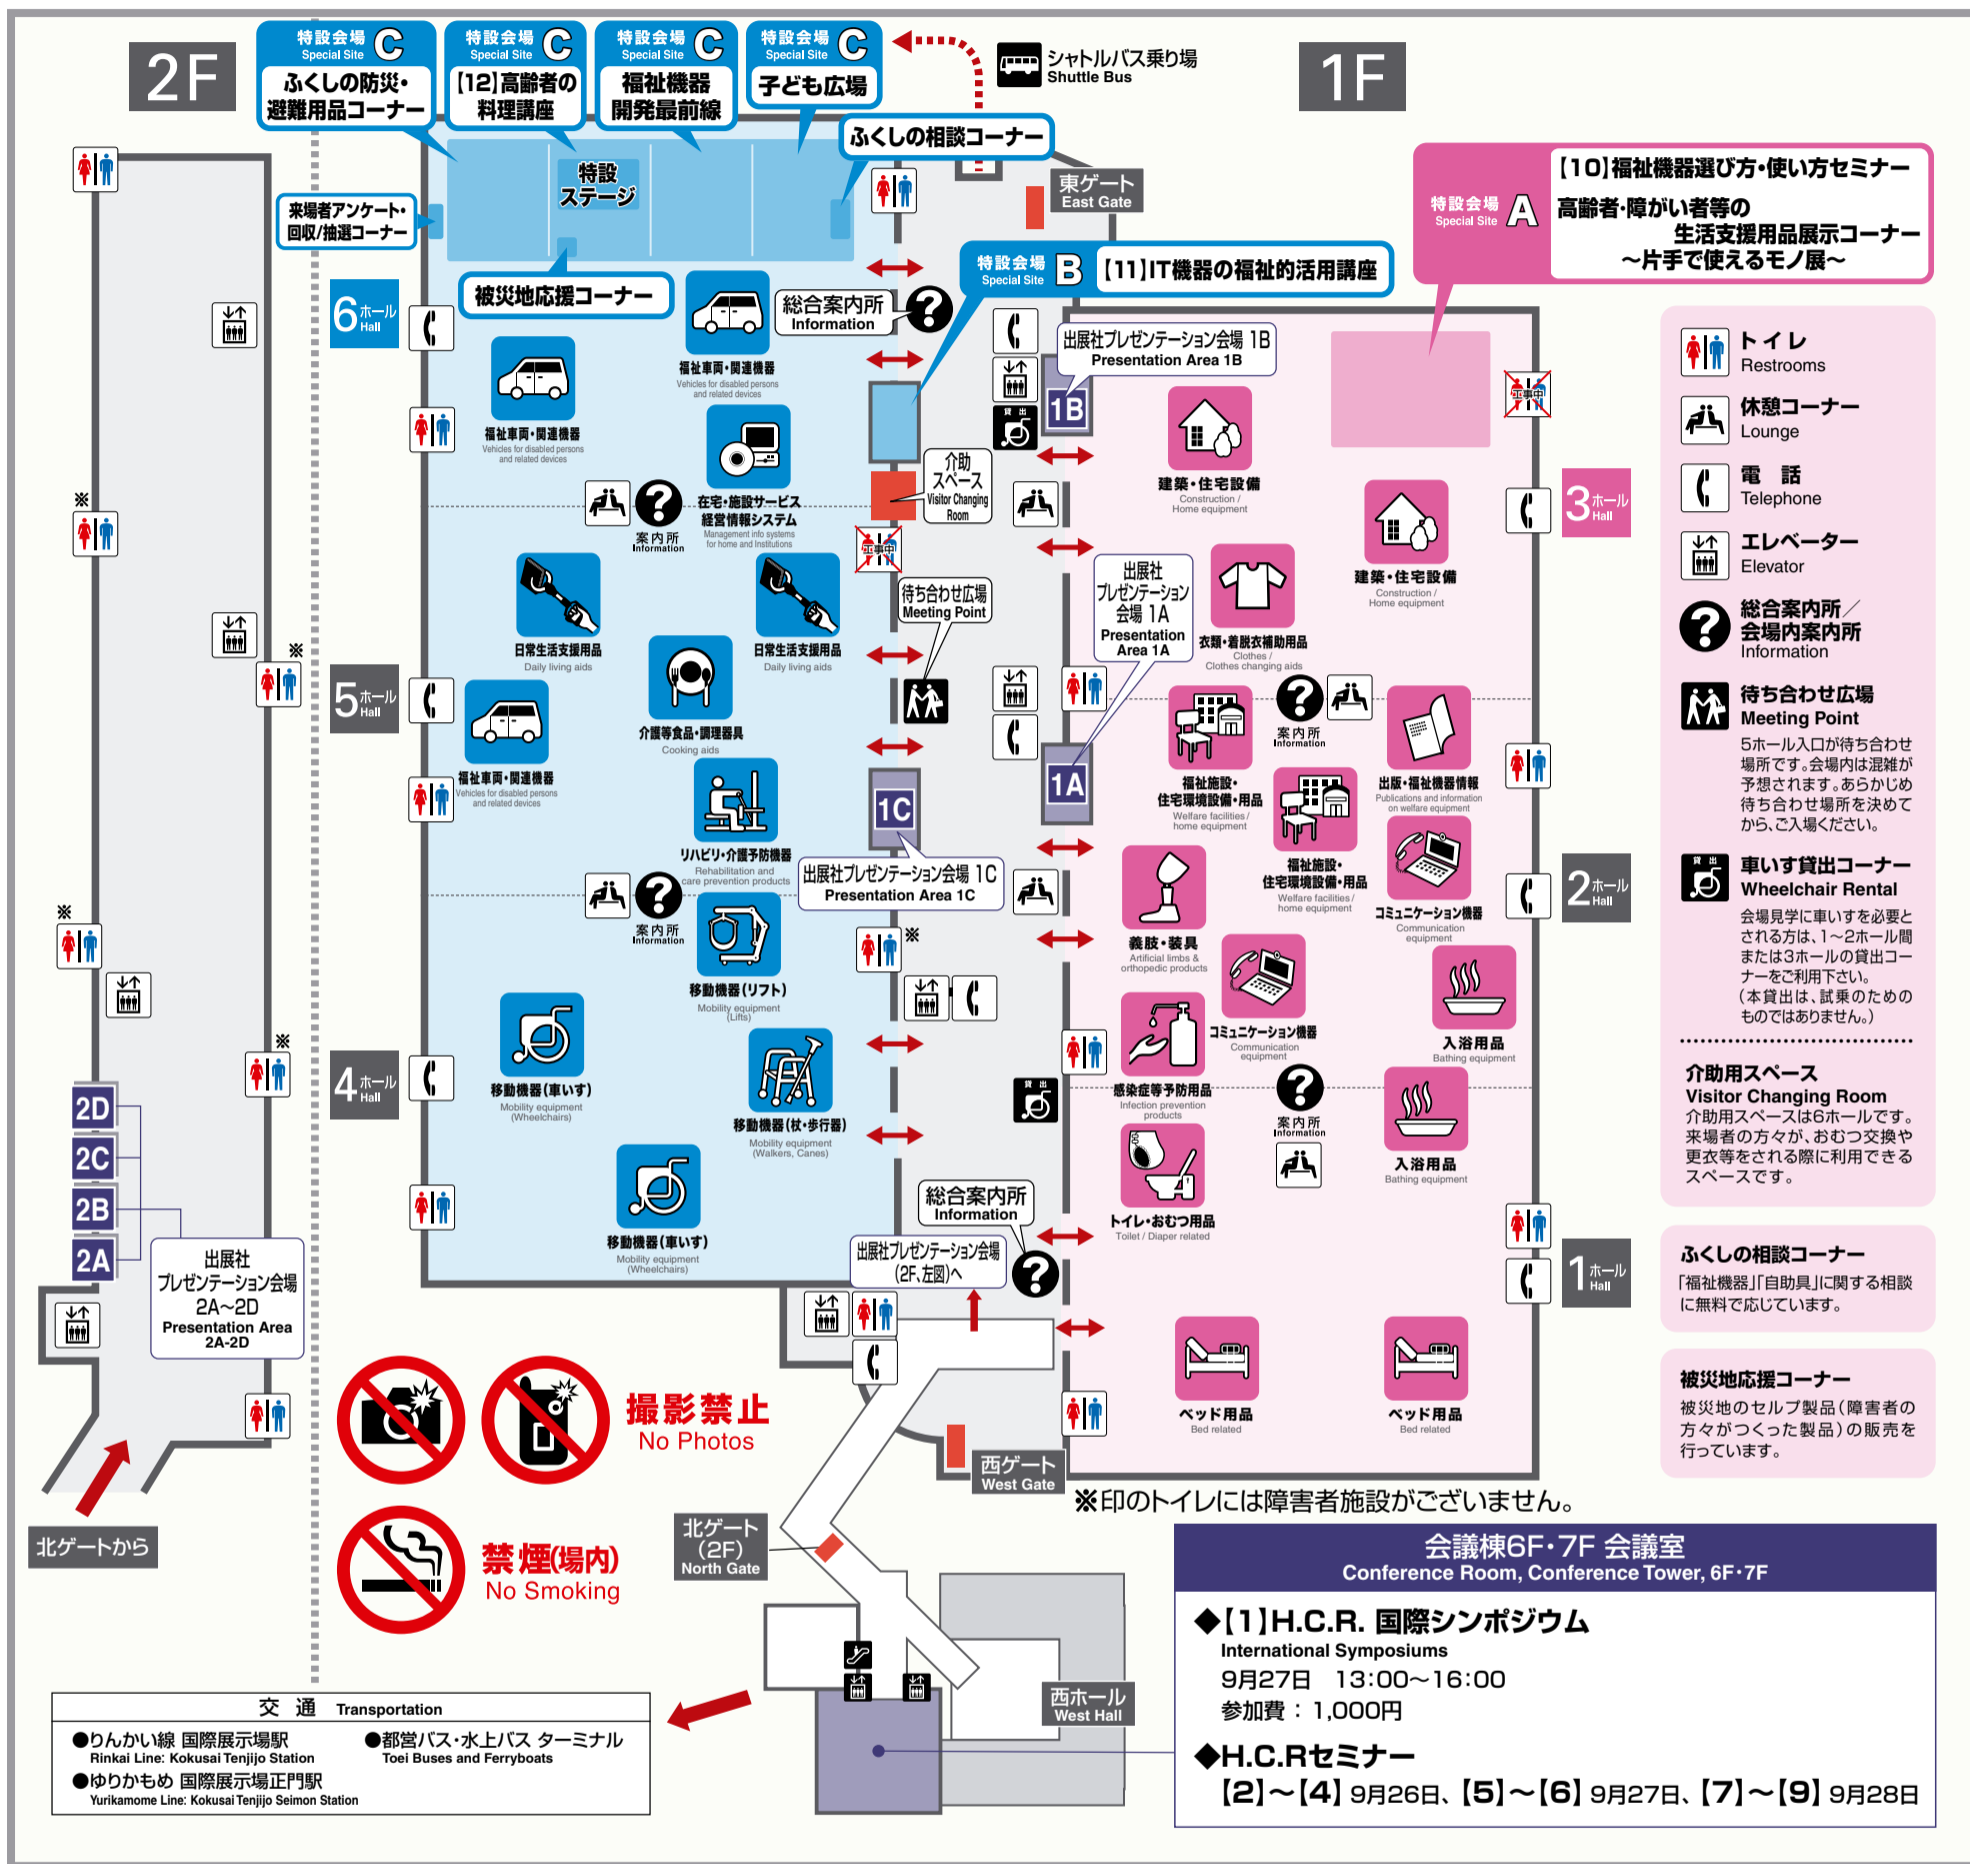

# H.C.R. 2012 会場のご案内

## Exhibition Hall Guide

### 次回H.C.R. 2013の開催日程(予定)

**会 期**：2013年(平成25年)  
 9月18日(水)~9月20日(金)

**会 場**：東京ビッグサイト 東展示ホール

**出展募集**：2013年(平成25年)  
 2月1日(金)~3月29日(金)

### H.C.R. 2012 車いす貸出コーナー協力企業一覧(五十音順)

- 企業名**：アイシン精機(株)  
 (株)サンワ  
 ショップライダージャパン(株)  
 スズキ(株)  
 日進医療器(株)  
 (株)平耀  
 本田技研工業(株)